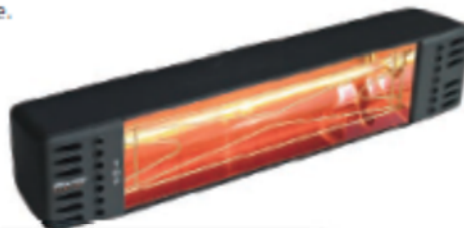

Modelo	MWV400F
Código	722318075
Potencia	3.000 W
Tipo de protección	IP20
Dimensiones	470 x 1.130 x 510 mm
Peso neto	9,8 kg
PRECIO	476€

MWEH110/15

Compacto. Adecuado para la instalación en la pared para zonas limitadas. Área calefaccionada: 15-18 m² aproximadamente.